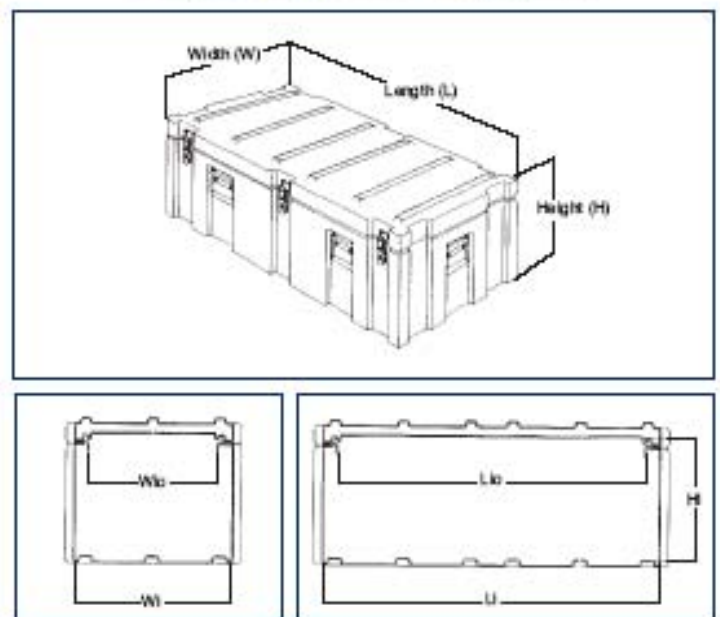

Applications

- General storage and transit.
- Tool and equipment storage, camping, 4WD and outdoor use.
- Computer and electronic equipment.

Part No	Description	External			Internal			Opening		Weight Kg	Volume M3
		L	W	H	L	W	H	L	W		
Spacecase Modular 620											
BG062031031	Modular 623131	620	310	310	570	260	225	540	235	5.75	0.060
BG062031045	Modular 623145	620	310	450	570	260	365	540	235	7.75	0.086
BG062TRAY	Tray 620, 310 or 450										
BG062062045	Modular 626245	620	620	450	570	570	390	540	540	10	0.058
BG124062031	Modular 1246231	1240	620	310	1185	565	245	1160	540	23	0.238
BG124062045	Modular 1246245	1240	620	450	1190	570	390	1160	540	25	0.346
BG124062067	Modular 1246267	1240	620	670	1185	565	595	1160	540	31	0.515

Part No	Description	External			Internal			Opening		Weight Kg	Volume M3
		L	W	H	L	W	H	L	W		
Front Opening Range											
BG055036045BP	Binpack 555536	550	360	440	455	310	410	495	370	10.5	0.087
	Plastic Shelf										
BG055055045BP	Binpack 555545	550	550	440	455	500	410	495	370	14	0.133
	Plastic Shelf										